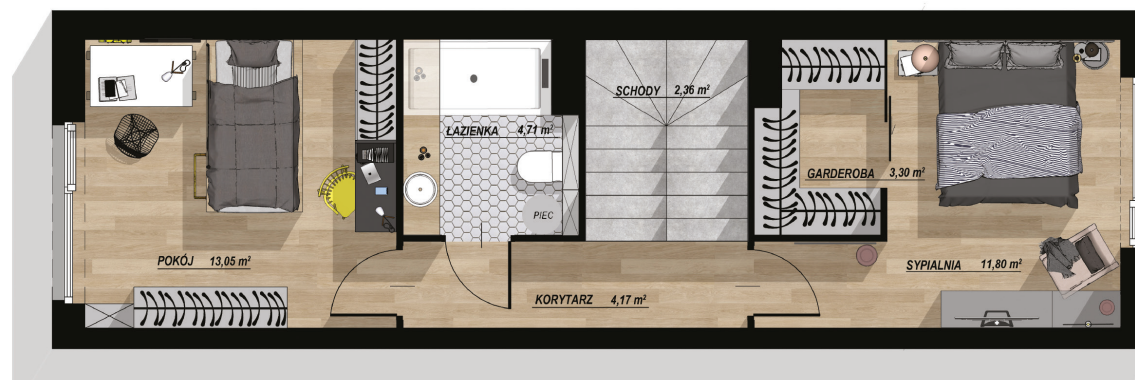

Apartamenty w Myślenicach, Zarabie, ul. Zacisze

Kondygnacja: Parter + I piętro
 Metraż: 80,05 m²

Ilość pokoi: 4
 Strony świata: NW, SE

Miejsce postojowe: Tak
 Ogródek: Tak

Parter

Pokój.....	8,94 m ²
Korytarz.....	7,12 m ²
Łazienka.....	1,20 m ²
Schody.....	2,36 m ²
Salon z aneksem kuchennym.....	21,04 m ²

Parter

I Piętro

Sypialnia.....	11,80 m ²
Garderoba.....	3,30 m ²
Schody.....	2,36 m ²
Korytarz.....	4,17 m ²
Łazienka.....	4,71 m ²
Pokój.....	13,05 m ²

I Piętro

modernliving

ul. Piaskowa 40/2
 31-341 Kraków